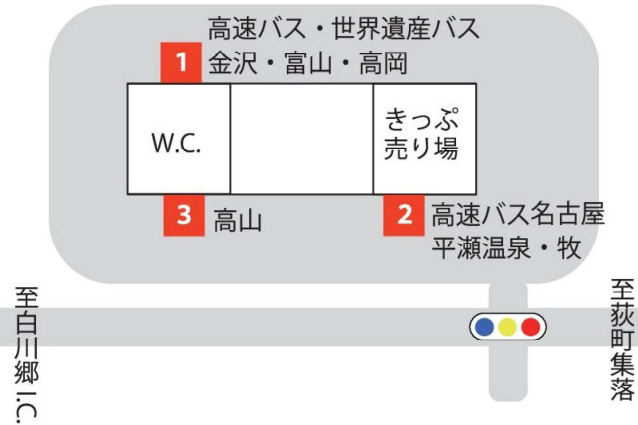

乗り場 Busstop Information

高山濃飛バスセンター Takayama Bus Terminal

白川郷 Shirakawago

高岡駅前 Takaoka Station

新高岡駅南口 Shin-Takaoka Station

乗車券は北陸新幹線新高岡駅構内「新高岡駅観光交流センター」でお買い求めください。

砺波駅南口 Tonami Station South Gate