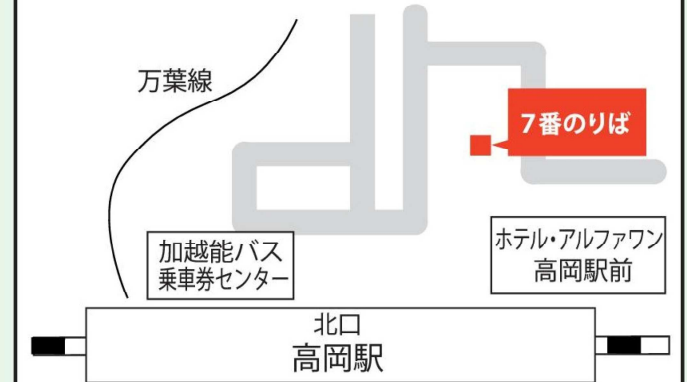

乗り場 Busstop Information

高山濃飛バスセンター Takayama Bus Terminal

白川郷 Shirakawago

高岡駅前 Takaoka Station

新高岡駅南口 Shin-Takaoka Station

乗車券は北陸新幹線新高岡駅構内「新高岡駅観光交流センター」でお買い求めください。

砺波駅南口 Tonami Station South Gate