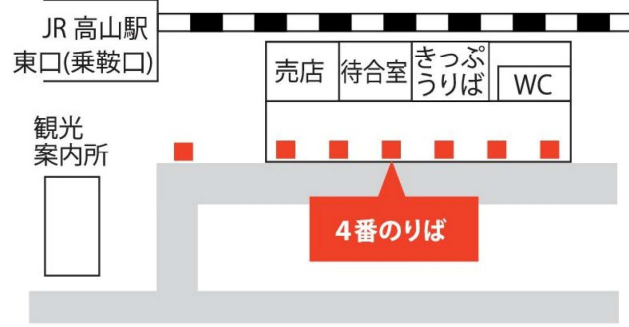

乗り場 Busstop Information

高山濃飛バスセンター Takayama Bus Terminal

白川郷 Shirakawago

高岡駅前 Takaoka Station

新高岡駅南口 Shin-Takaoka Station

乗車券は北陸新幹線新高岡駅構内「新高岡駅観光交流センター」でお買い求めください。

砺波駅南口 Tonami Station South Gate