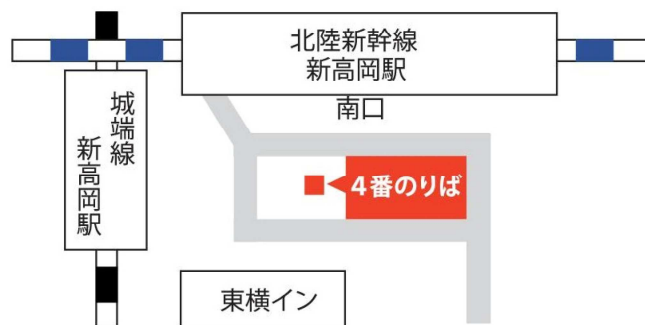

乗り場 Busstop Information

高山濃飛バスセンター Takayama Bus Terminal

白川郷 Shirakawago

高岡駅前 Takaoka Station

新高岡駅南口 Shin-Takaoka Station

乗車券は北陸新幹線新高岡駅構内「新高岡駅観光交流センター」でお買い求めください。

砺波駅南口 Tonami Station South Gate