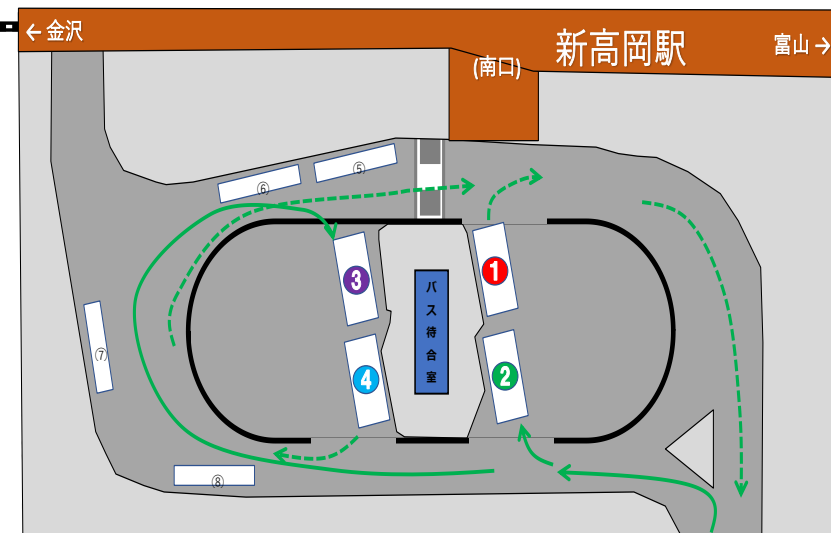

新高岡駅 のりばの変更について

いつも加越能バスをご利用いただきまして、誠にありがとうございます。
 この度、ダイヤ改正に伴う起終点の変更により、のりばが変更となります。各のりばの行先をご確認いただきますようお願いいたします。

実施日 2024年10月1日(火)

変更前

のりば	行き先	のりば	行き先
① 高岡駅方面	瑞龍寺口・高岡駅南口・関町・清水町 金屋・横田本町・福岡町・石動駅・三井アウトレット 国吉・仏生寺(氷見) 方面	③ 砺波・中田町方面	戸出・砺波駅前・井波・庄川町・小牧 戸出団地・砺波総合病院・高岡法科大学 中田団地・中田町・イオンモール高岡
	高岡駅南口・新守山・氷見市民病院 氷見中田・脇 伏木・雨晴・富山高岡キャンパス・城光寺 方面		④ 【世界遺産バス】 能作-城端駅前-五箇山(相倉・菅沼)-白川郷 【高速バス】 高山(白川郷経由)、[イルカ交通]名古屋 【わくライナー】 ひみ番屋街-七尾駅前-和倉温泉

変更後

のりば	行き先	のりば	行き先
① 高岡駅方面	高岡駅南口	③ 新高岡駅止 おりば [地铁バス]国際大付属高校	
② 中田町・砺波方面	戸出・砺波駅前・井波・庄川町・小牧 高岡法科大学・済生会高岡病院 中田団地・中田町 方面	④ 【世界遺産バス】 能作-城端駅前-五箇山(相倉・菅沼)-白川郷 【高速バス】 高山(白川郷経由)、[イルカ交通]名古屋 【わくライナー】 ひみ番屋街-七尾駅前-和倉温泉	