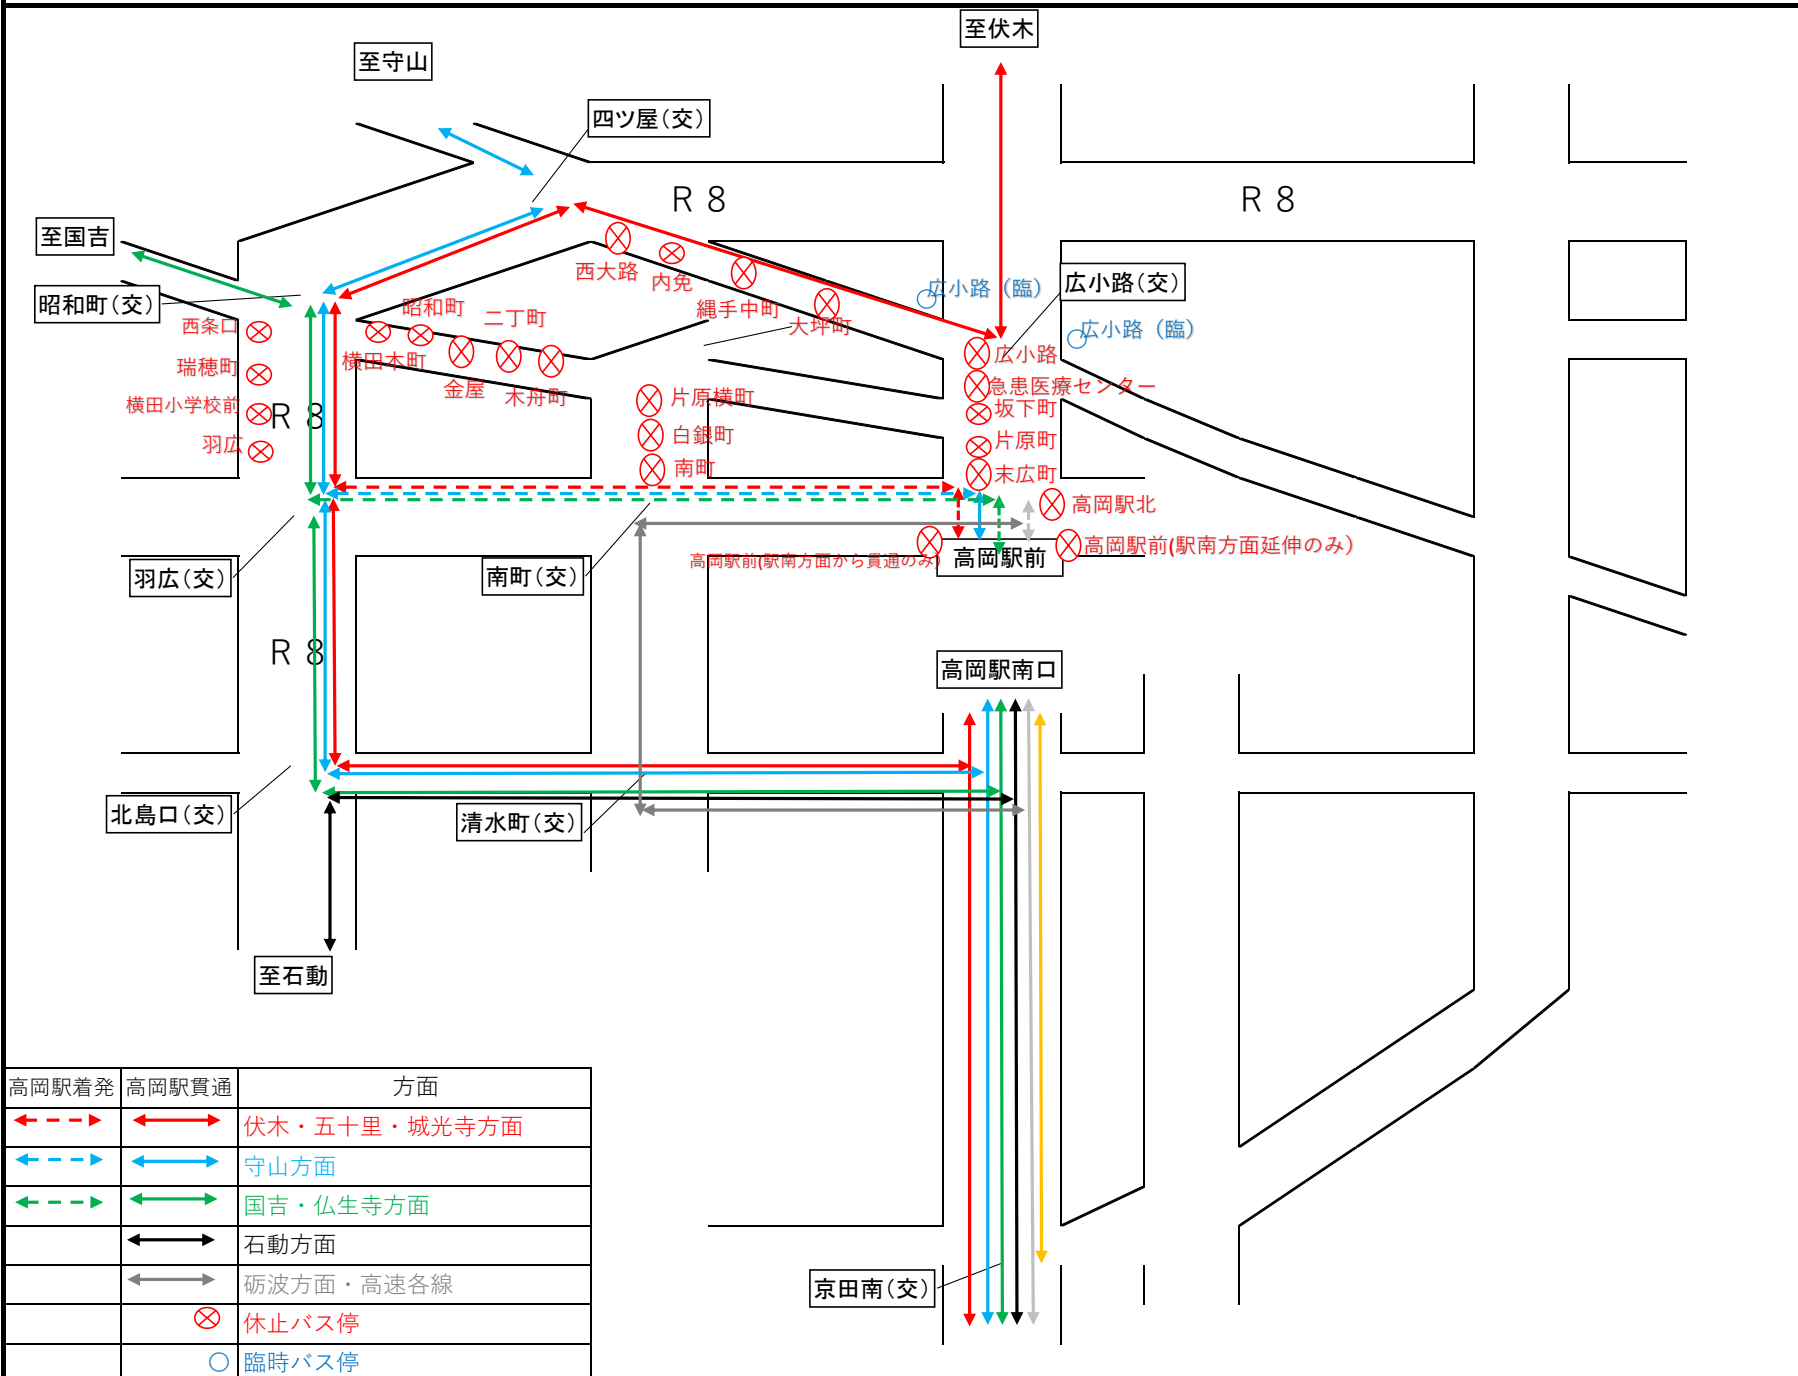

# 各方面別の経路変更及び一部休止バス停

高岡駅着発	高岡駅貫通	方面
← - - - →	← →	伏木・五十里・城光寺方面
← - - - →	← →	守山方面
← - - - →	← →	国吉・仏生寺方面
	← →	石動方面
	← →	砺波方面・高速各線
	⊗	休止バス停
	○	臨時バス停

富山マラソン2018方面別経路変更詳細

方面	発時刻及び行先	休止区間	休止となるバス停
伏木	氷見市民病院7:55発 ふしき病院・済生会	広小路8:45～高岡駅前	広小路・急患医療センター前・坂下町・片原町 未広町・高岡駅北・高岡駅前 ※臨時広小路あり
〃	イオンモール8:02発 東古府（往路のみ）	広小路9:04～高岡駅北	広小路・急患医療センター前・坂下町・片原町 未広町・高岡駅北 ※臨時広小路あり
〃	済生会高岡病院8:38発 ふしき病院・氷見市民病院	高岡駅前9:01～広小路	高岡駅前・未広町・片原町・坂下町 急患医療センター前・広小路 ※臨時広小路あり
〃	氷見市民病院9:00発 伏木駅・済生会	広小路9:43～高岡駅前	広小路・急患医療センター前・坂下町・片原町 未広町・高岡駅北・高岡駅前 ※臨時広小路あり
〃	イオンモール9:22発 伏木駅・磯はなび	高岡駅前9:41～広小路	高岡駅前・未広町・片原町・坂下町 急患医療センター前・広小路 ※臨時広小路あり
〃	済生会高岡病院10:08発 伏木駅・氷見	なし	高岡駅前～高岡駅南口間規制中の為遅延の予想
城光寺	8:37発城光寺 新高岡駅	広小路8:53～高岡駅前	広小路・急患医療センター前・坂下町・片原町 未広町・高岡駅北・高岡駅前 ※臨時広小路あり
守山	氷見市民病院7:46発 新守山・済生会	西大路8:17～高岡駅前	西大路・内免・縄手中町・大坪町・広小路・急患医療センター前・ 坂下町・片原町・未広町・高岡駅北・高岡駅前
〃	済生会高岡病院8:08発 脇	高岡駅前8:31～西大路	高岡駅前・未広町・片原町・坂下町・急患医療セン ター前・広小路・大坪町・縄手中町・内免・西大路
〃	氷見市民病院8:26発 新守山・済生会	西大路8:57～高岡駅前	西大路・内免・縄手中町・大坪町・広小路・急患医療センター前・ 坂下町・片原町・未広町・高岡駅北・高岡駅前
〃	脇8:30発 高岡駅前	西大路9:21～高岡駅北	西大路・内免・縄手中町・大坪町・広小路 急患医療センター前・坂下町・片原町・未広町・高岡駅北

富山マラソン2018方面別経路変更詳細

方面	発時刻及び行先	休止区間	休止となるバス停
守山	済生会高岡病院9:08発 新守山・氷見	高岡駅前9:31～西大路	高岡駅前・末広町・片原町・坂下町・急患医療センター前・広小路・大坪町・縄手中町・内免・西大路
〃	氷見市民病院9:34発 新守山・済生会	なし	高岡駅前～高岡駅南口間規制中の為遅延の予想
〃	高岡駅前10:00発 脇	末広町10:02	末広町
〃	済生会高岡病院10:18発 新守山・氷見	なし	高岡駅前～高岡駅南口間規制中の為遅延の予想
国吉・仏生寺	勝木原8:56発 済生会高岡病院	横田本町9:21～高岡駅前	横田本町・昭和町・金屋・二丁町・木舟町 末広町・高岡駅北・高岡駅前
〃	氷見市民病院発9:17 仏生寺・済生会	なし	高岡駅前～高岡駅南口間規制中の為遅延の予想
石動	済生会高岡病院8:48発 アウトレットパーク	高岡駅前9:11～羽広	高岡駅前・末広町・二丁町・金屋・昭和町・横田本町 西条口・瑞穂町・横田小学校前・羽広
砺波・庄川町	庄川町発7:19 高岡駅前	南町8:41～高岡駅北	南町・白銀町・片原横町・末広町・高岡駅北
〃	高岡駅前8:34発 小牧堰堤	末広町8:36～南町	末広町・片原横町・白銀町・南町
〃	庄川町発8:35 高岡駅前	南町10:01～高岡駅北	南町・白銀町・片原横町・末広町・高岡駅北
〃	高岡駅前発9:34 庄川町	末広町9:36～南町	末広町・片原横町・白銀町・南町

富山マラソン2018方面別経路変更詳細

方面	発時刻及び行先	休止区間	休止となるバス停
砺波・庄川町	高岡駅前発9：54 庄川町	未広町9：56～南町	未広町・片原横町・白銀町・南町
わくライナー	高岡駅前9：25発 和倉温泉	なし	高岡駅～新高岡駅前間経路変更
世界遺産バス	高岡駅前9：20発 白川郷	なし	高岡駅～新高岡駅前間経路変更
〃	白川郷7：00発 高岡駅前	〃	新高岡駅～高岡駅前間経路変更
高速バス（金沢線）	兼六園下7：00発 加越能バス本社前	広小路～加越能バス本社前	※高岡駅前終点・以降区間運休
〃	加越能バス本社9：10発 兼六園下	加越能バス本社前～広小路	※高岡駅前始発・以前区間運休