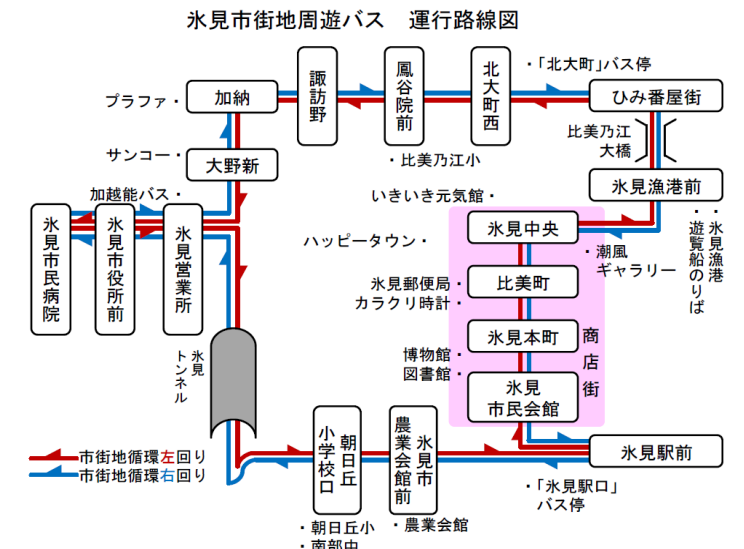

平成30年10月1日改正

氷見市街地周遊バス 時刻表

お問い合わせ：加越能バス 氷見営業所
TEL0766-74-0750

【平日】月曜～金曜

8月14日～16日、12月30日～1月3日は、日祝日運行となります。氷見市街地周遊バスの運賃は、均一運賃で乗車1回大人100円 小児50円です。

左印：市街地循環線(左回り) 氷見市民病院→氷見駅→ひみ番屋街→氷見市民病院 方面																				
	氷見市民病院	氷見市役所前	氷見営業所	朝日丘小学校口	氷見市農業会館前	氷見駅前	氷見市民会館	氷見本町	比美町	氷見中央	氷見漁港前	ひみ番屋街	北大町西	鳳谷院前	諏訪野	加納	大野新	氷見営業所	氷見市役所前	氷見市民病院
左	7:14	7:17	7:17	7:21	7:22	7:24	7:26	7:27	7:28	7:30	7:32	7:36	7:39	7:39	7:40	7:42	7:43	7:45	7:45	7:48
左	8:40	8:43	8:43	8:47	8:48	8:50	8:52	8:53	8:54	8:56	8:58	9:02	9:05	9:05	9:06	9:08	9:09	9:11	9:11	9:14
左	9:15	9:18	9:18	9:22	9:23	9:25	9:27	9:28	9:29	9:31	9:33	9:37	9:40	9:40	9:41	9:43	9:44	9:46	9:46	9:49
左	12:30	12:33	12:33	12:37	12:38	12:40	12:42	12:43	12:44	12:46	12:48	12:52	12:55	12:55	12:56	12:58	12:59	13:01	13:01	13:04
左	14:10	14:13	14:13	14:17	14:18	14:20	14:22	14:23	14:24	14:26	14:28	14:32	14:35	14:35	14:36	14:38	14:39	14:41	14:41	14:44
						16:05	16:07	16:08	16:09	16:11	16:13	16:17	16:20	16:20	16:21	16:23	16:24	16:26	16:26	16:29

右印：市街地循環線(右回り) 氷見市民病院→ひみ番屋街→氷見駅→氷見市民病院 方面																				
	氷見市民病院	氷見市役所前	氷見営業所	大野新	加納	諏訪野	鳳谷院前	北大町西	ひみ番屋街	氷見漁港前	氷見中央	比美町	氷見本町	氷見市民会館	氷見駅前	氷見市農業会館前	朝日丘小学校口	氷見営業所	氷見市役所前	氷見市民病院
右	7:50	7:53	7:53	7:55	7:56	7:58	7:59	7:59	8:02	8:06	8:08	8:10	8:11	8:12	8:14	8:16	8:17	8:21	8:21	8:24
右	9:53	9:56	9:56	9:58	9:59	10:01	10:02	10:02	10:05	10:09	10:11	10:13	10:14	10:15	10:17	10:19	10:20	10:24	10:24	10:27
右	10:28	10:31	10:31	10:33	10:34	10:36	10:37	10:37	10:40	10:44	10:46	10:48	10:49	10:50	10:52	10:54	10:55	10:59	10:59	11:02
右	11:21	11:24	11:24	11:26	11:27	11:29	11:30	11:30	11:33	11:37	11:39	11:41	11:42	11:43	11:45	11:47	11:48	11:52	11:52	11:55
右	15:28	15:31	15:31	15:33	15:34	15:36	15:37	15:37	15:40	15:44	15:46	15:48	15:49	15:50	15:52					
右	16:38	16:41	16:41	16:43	16:44	16:46	16:47	16:47	16:50	16:54	16:56	16:58	16:59	17:00	17:02	17:04	17:05	17:09	17:09	17:12

【土曜日】