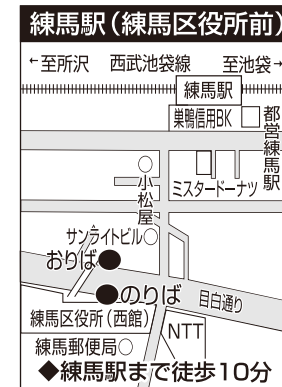

停留所のご案内

●池袋駅から

東京ディズニーランドへは、地下鉄有楽町線・JR京葉線で約50分 (新木場駅のりかえ、舞浜駅下車)
 東京ドームへは、丸の内線で約10分
 ※JR山手線・京浜東北線・西武池袋線・東武東上線・地下鉄有楽町線・丸の内線ご利用できます。