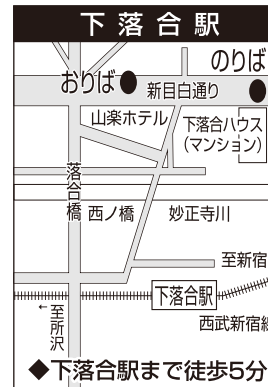

停留所のご案内

●池袋駅から

東京ディズニーランドへは、地下鉄有楽町線・JR京葉線で約50分 (新木場駅のりかえ、舞浜駅下車)
 東京ドームへは、丸の内線で約10分
 ※JR山手線・京浜東北線・西武池袋線・東武東上線・地下鉄有楽町線・丸の内線ご利用できます。