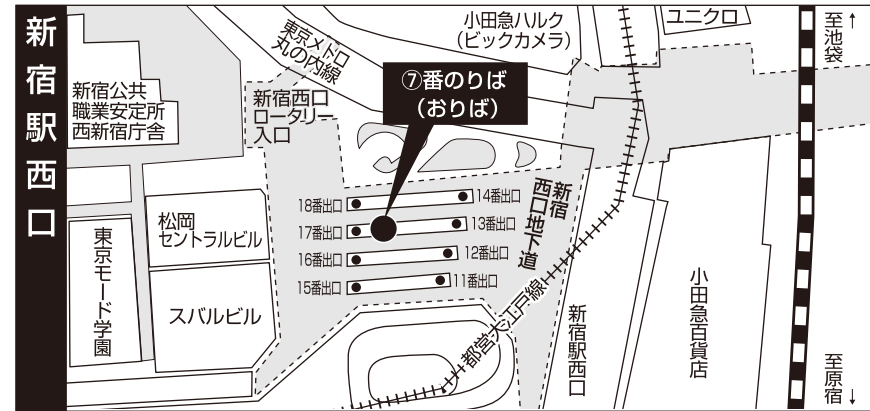

停留所のご案内

●池袋駅から

東京ディズニーランドへは、地下鉄有楽町線・JR京葉線で約50分 (新木場駅のりかえ、舞浜駅下車)
 東京ドームへは、丸の内線で約10分
 ※JR山手線・京浜東北線・西武池袋線・東武東上線・地下鉄有楽町線・丸の内線ご利用できます。