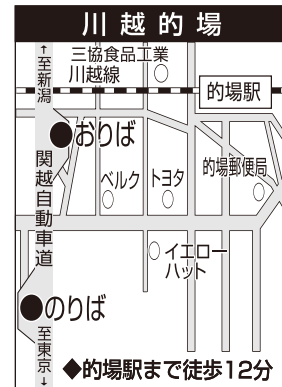

停留所のご案内

●池袋駅から

東京ディズニーランドへは、地下鉄有楽町線・JR京葉線で約50分 (新木場駅のりかえ、舞浜駅下車)
 東京ドームへは、丸の内線で約10分
 ※JR山手線・京浜東北線・西武池袋線・東武東上線・地下鉄有楽町線・丸の内線ご利用できます。