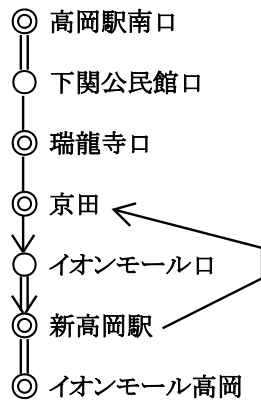

高岡駅南口 ~ イオン線

高岡駅南口 下関公民館口							
瑞龍寺口			16				
京田		16	16				
(イオンモール口) 新高岡駅		16	16	16			
イオンモール高岡		16	16	16	16		