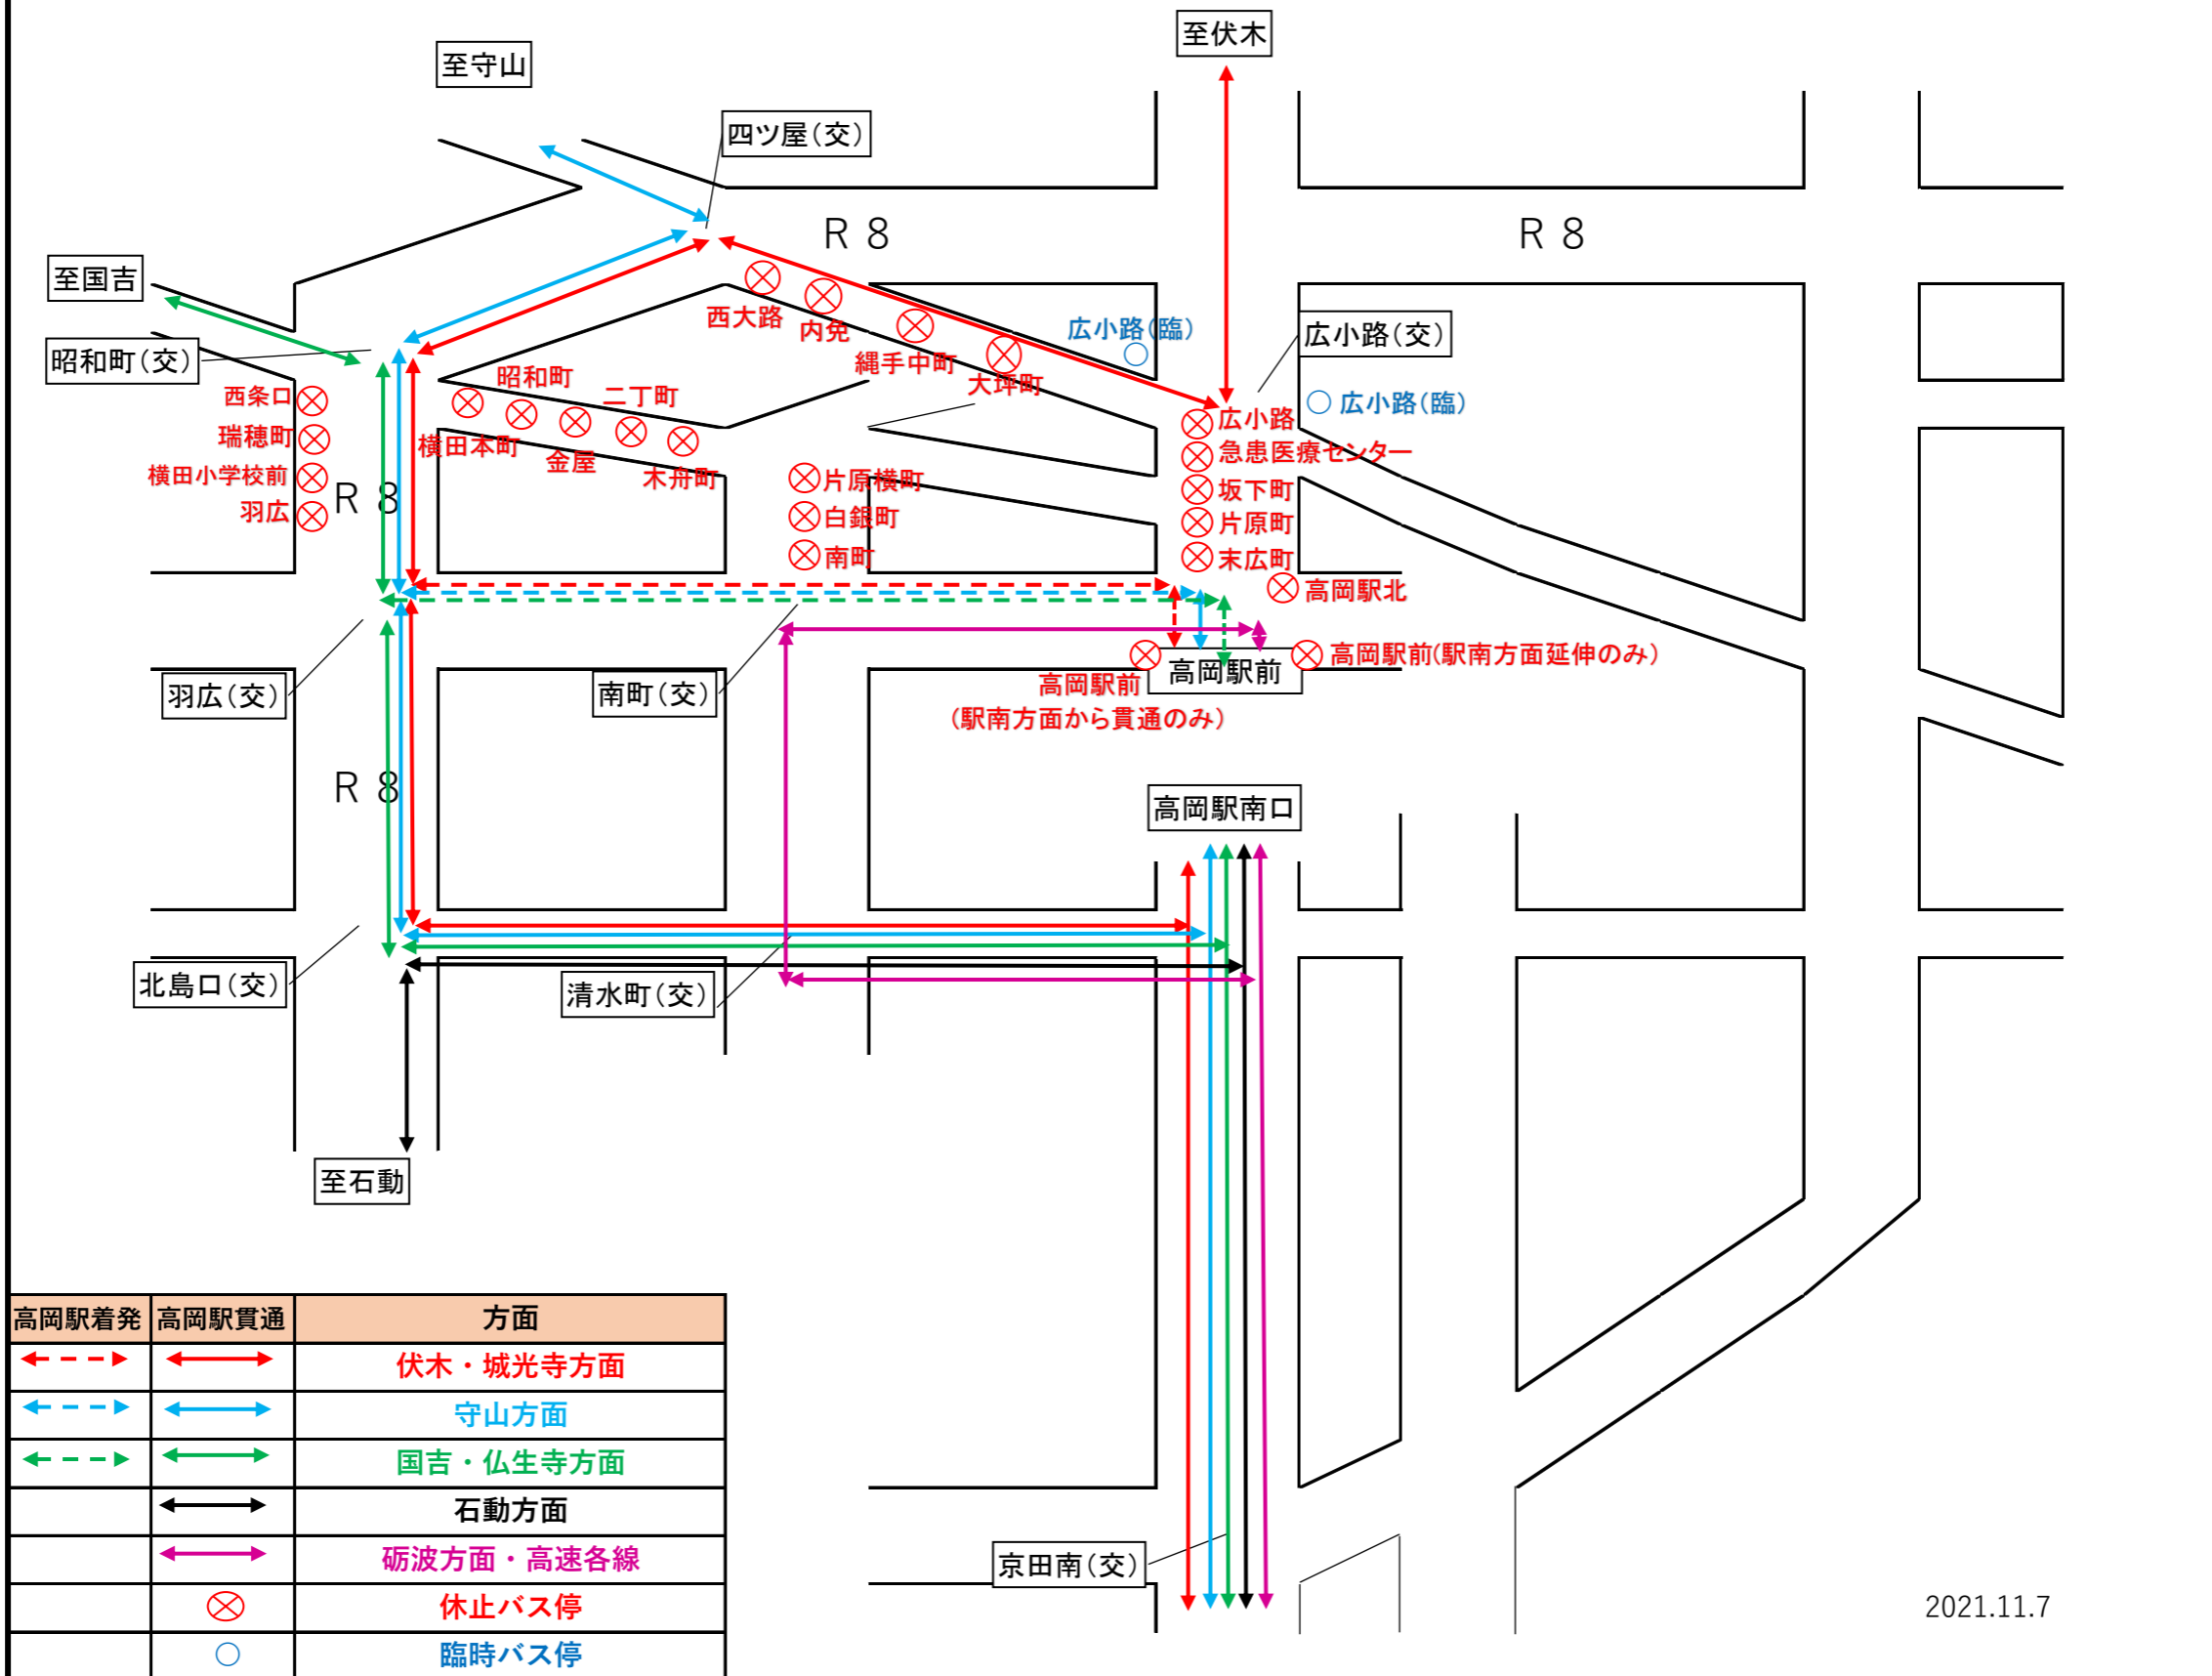

各方面別の経路変更及び一部休止バス停

高岡駅着発	高岡駅貫通	方面
← - - - →	← →	伏木・城光寺方面
← - - - →	← →	守山方面
← - - - →	← →	国吉・仏生寺方面
	← →	石動方面
	← →	砺波方面・高速各線
	⊗	休止バス停
	○	臨時バス停

富山マラソン2021 方面別経路変更詳細

方面	発時刻及び行先	休止区間	休止となるバス停
伏木	氷見市民病院7:55発 ふしき病院・済生会	広小路8:45～高岡駅前	広小路・急患医療センター前・坂下町・片原町 未広町・高岡駅北・高岡駅前 ※臨時広小路あり
	イオンモール8:00発 東古府（復路のみ）	広小路9:02～高岡駅北	広小路・急患医療センター前・坂下町・片原町 未広町・高岡駅北 ※臨時広小路あり
	済生会高岡病院8:30発 ふしき病院・氷見市民病院	高岡駅前8:53～広小路	高岡駅前・未広町・片原町・坂下町 急患医療センター前・広小路 ※臨時広小路あり
	氷見市民病院9:00発 伏木駅・済生会	広小路9:43～高岡駅前	広小路・急患医療センター前・坂下町・片原町 未広町・高岡駅北・高岡駅前 ※臨時広小路あり
	済生会高岡病院10:10発 伏木駅・氷見	なし	高岡駅前～高岡駅南口間規制中の為 遅延の予想により
城光寺	城光寺8:35発 新高岡駅	広小路8:50～高岡駅前	広小路・急患医療センター前・坂下町・片原町 未広町・高岡駅北・高岡駅前 ※臨時広小路あり
守山	氷見市民病院7:45発 新守山・済生会	西大路8:16～高岡駅前	西大路・内免・縄手中町・大坪町・広小路・急患医療センター前・坂下町・片原町・未広町・高岡駅北・高岡駅前
	済生会高岡病院8:10発 脇	高岡駅前8:33～西大路	高岡駅前・未広町・片原町・坂下町・急患医療センター前・ 広小路・大坪町・縄手中町・内免・西大路
	氷見市民病院8:25発 新守山・済生会	西大路8:56～高岡駅前	西大路・内免・縄手中町・大坪町・広小路・急患医療センター前・坂下町・片原町・未広町・高岡駅北・高岡駅前
	脇8:30発 高岡駅前	西大路9:21～高岡駅北	西大路・内免・縄手中町・大坪町・広小路 急患医療センター前・坂下町・片原町・未広町・高岡駅北
	済生会高岡病院9:10発 新守山・氷見	高岡駅前9:33～西大路	高岡駅前・未広町・片原町・坂下町・急患医療センター前・ 広小路・大坪町・縄手中町・内免・西大路

富山マラソン2021 方面別経路変更詳細

方面	発時刻及び行先	休止区間	休止となるバス停
守山	氷見市民病院9:35発 新守山・済生会	なし	高岡駅前～高岡駅南口間規制中の為 遅延の予想により
	高岡駅前10:00発 脇	末広町10:02	末広町
	済生会高岡病院10:20発 新守山・氷見	なし	高岡駅前～高岡駅南口間規制中の為 遅延の予想により
国吉・仏生寺	氷見市民病院9:15発 仏生寺・済生会	なし	高岡駅前～高岡駅南口間規制中の為 遅延の予想により
石動	済生会高岡病院8:40発 アウトレットパーク	高岡駅前9:03～羽広	高岡駅前・末広町・二丁町・金屋・昭和町・ 横田本町・西条口・瑞穂町・横田小学校前・羽広
砺波・庄川町	庄川町7:20発 高岡駅前	南町8:42～高岡駅北	南町・白銀町・片原横町・末広町・高岡駅北
	高岡駅前8:35発 小牧	末広町8:37～南町	末広町・片原横町・白銀町・南町
	庄川町8:35発 高岡駅前	南町10:01～高岡駅北	南町・白銀町・片原横町・末広町・高岡駅北
	高岡駅前9:20発 庄川町	末広町9:22～南町	末広町・片原横町・白銀町・南町
	高岡駅前9:55発 庄川町	末広町9:57～南町	末広町・片原横町・白銀町・南町

富山マラソン2021 方面別経路変更詳細

方面	発時刻及び行先	休止区間	休止となるバス停
世界遺産バス	高岡駅前9：35発 白川郷	なし	高岡駅前～新高岡駅間経路変更
高速バス（金沢線）	加越能バス本社8：20発 兼六園下	加越能バス本社前～広小路	※高岡駅前始発・以前区間運休 読売会館口周辺規制により南町経由での運行
	加越能バス本社9：10発 兼六園下		