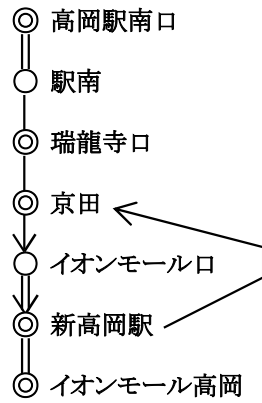

# 高岡駅南口 ~ イオン線

高岡駅南口 駅南							
瑞龍寺口			16				
京田 (イオンモール口)		16	16				
新高岡駅		16	16	16			
イオンモール高岡		16	16	16	16		