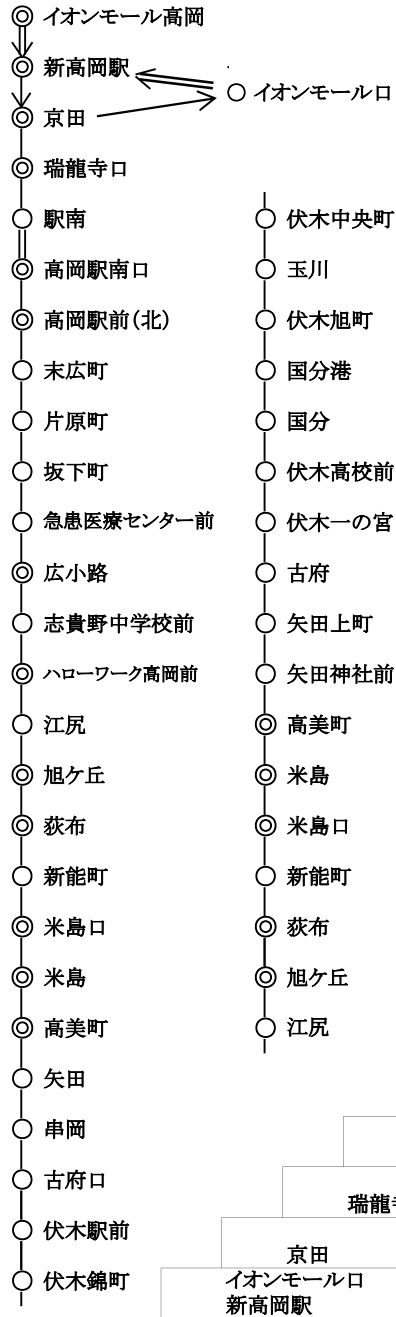

伏木循環線

													IONモール高岡					
													新高岡駅				16	
													京田				16 16	
													瑞龍寺口				16 16 16	
													駅南 高岡駅南口				16 16 16 16	
													高岡駅前(北)				16 16 16 16 16	
													広小路				16 16 24 24 24 24	
													ハローワーク高岡前				16 21 21 25 25 25 25	
													旭ヶ丘				16 16 21 21 28 29 29 29	
													萩布				16 16 19 21 21 31 31 31 31	
													米島口				16 16 19 21 26 26 32 32 32 32	
													米島				16 16 16 21 25 31 31 32 32 32 32	
													高美町				16 16 16 20 24 26 31 31 33 33 33 33	
													高美町				16 20 22 26 28 29 31 31 31 33 33 33 33	
													米島				16 20	
													米島口				16 16 22	
													萩布				16 16 16 26	
													旭ヶ丘				16 16 16 20 28	
													ハローワーク高岡前				16 16 19 21 24 29	
													広小路				16 16 19 21 25 26 31	
													高岡駅前(北)				16 21 21 21 26 31 31 31	
													高岡駅南口 駅南				16 16 21 21 21 26 31 31 31	
													瑞龍寺口				16 16 24 25 28 31 32 32 33 33	
													京田				16 16 16 24 25 29 31 32 32 33 33	
													IONモール口 新高岡駅				16 16 16 16 24 25 29 31 32 32 33 33	