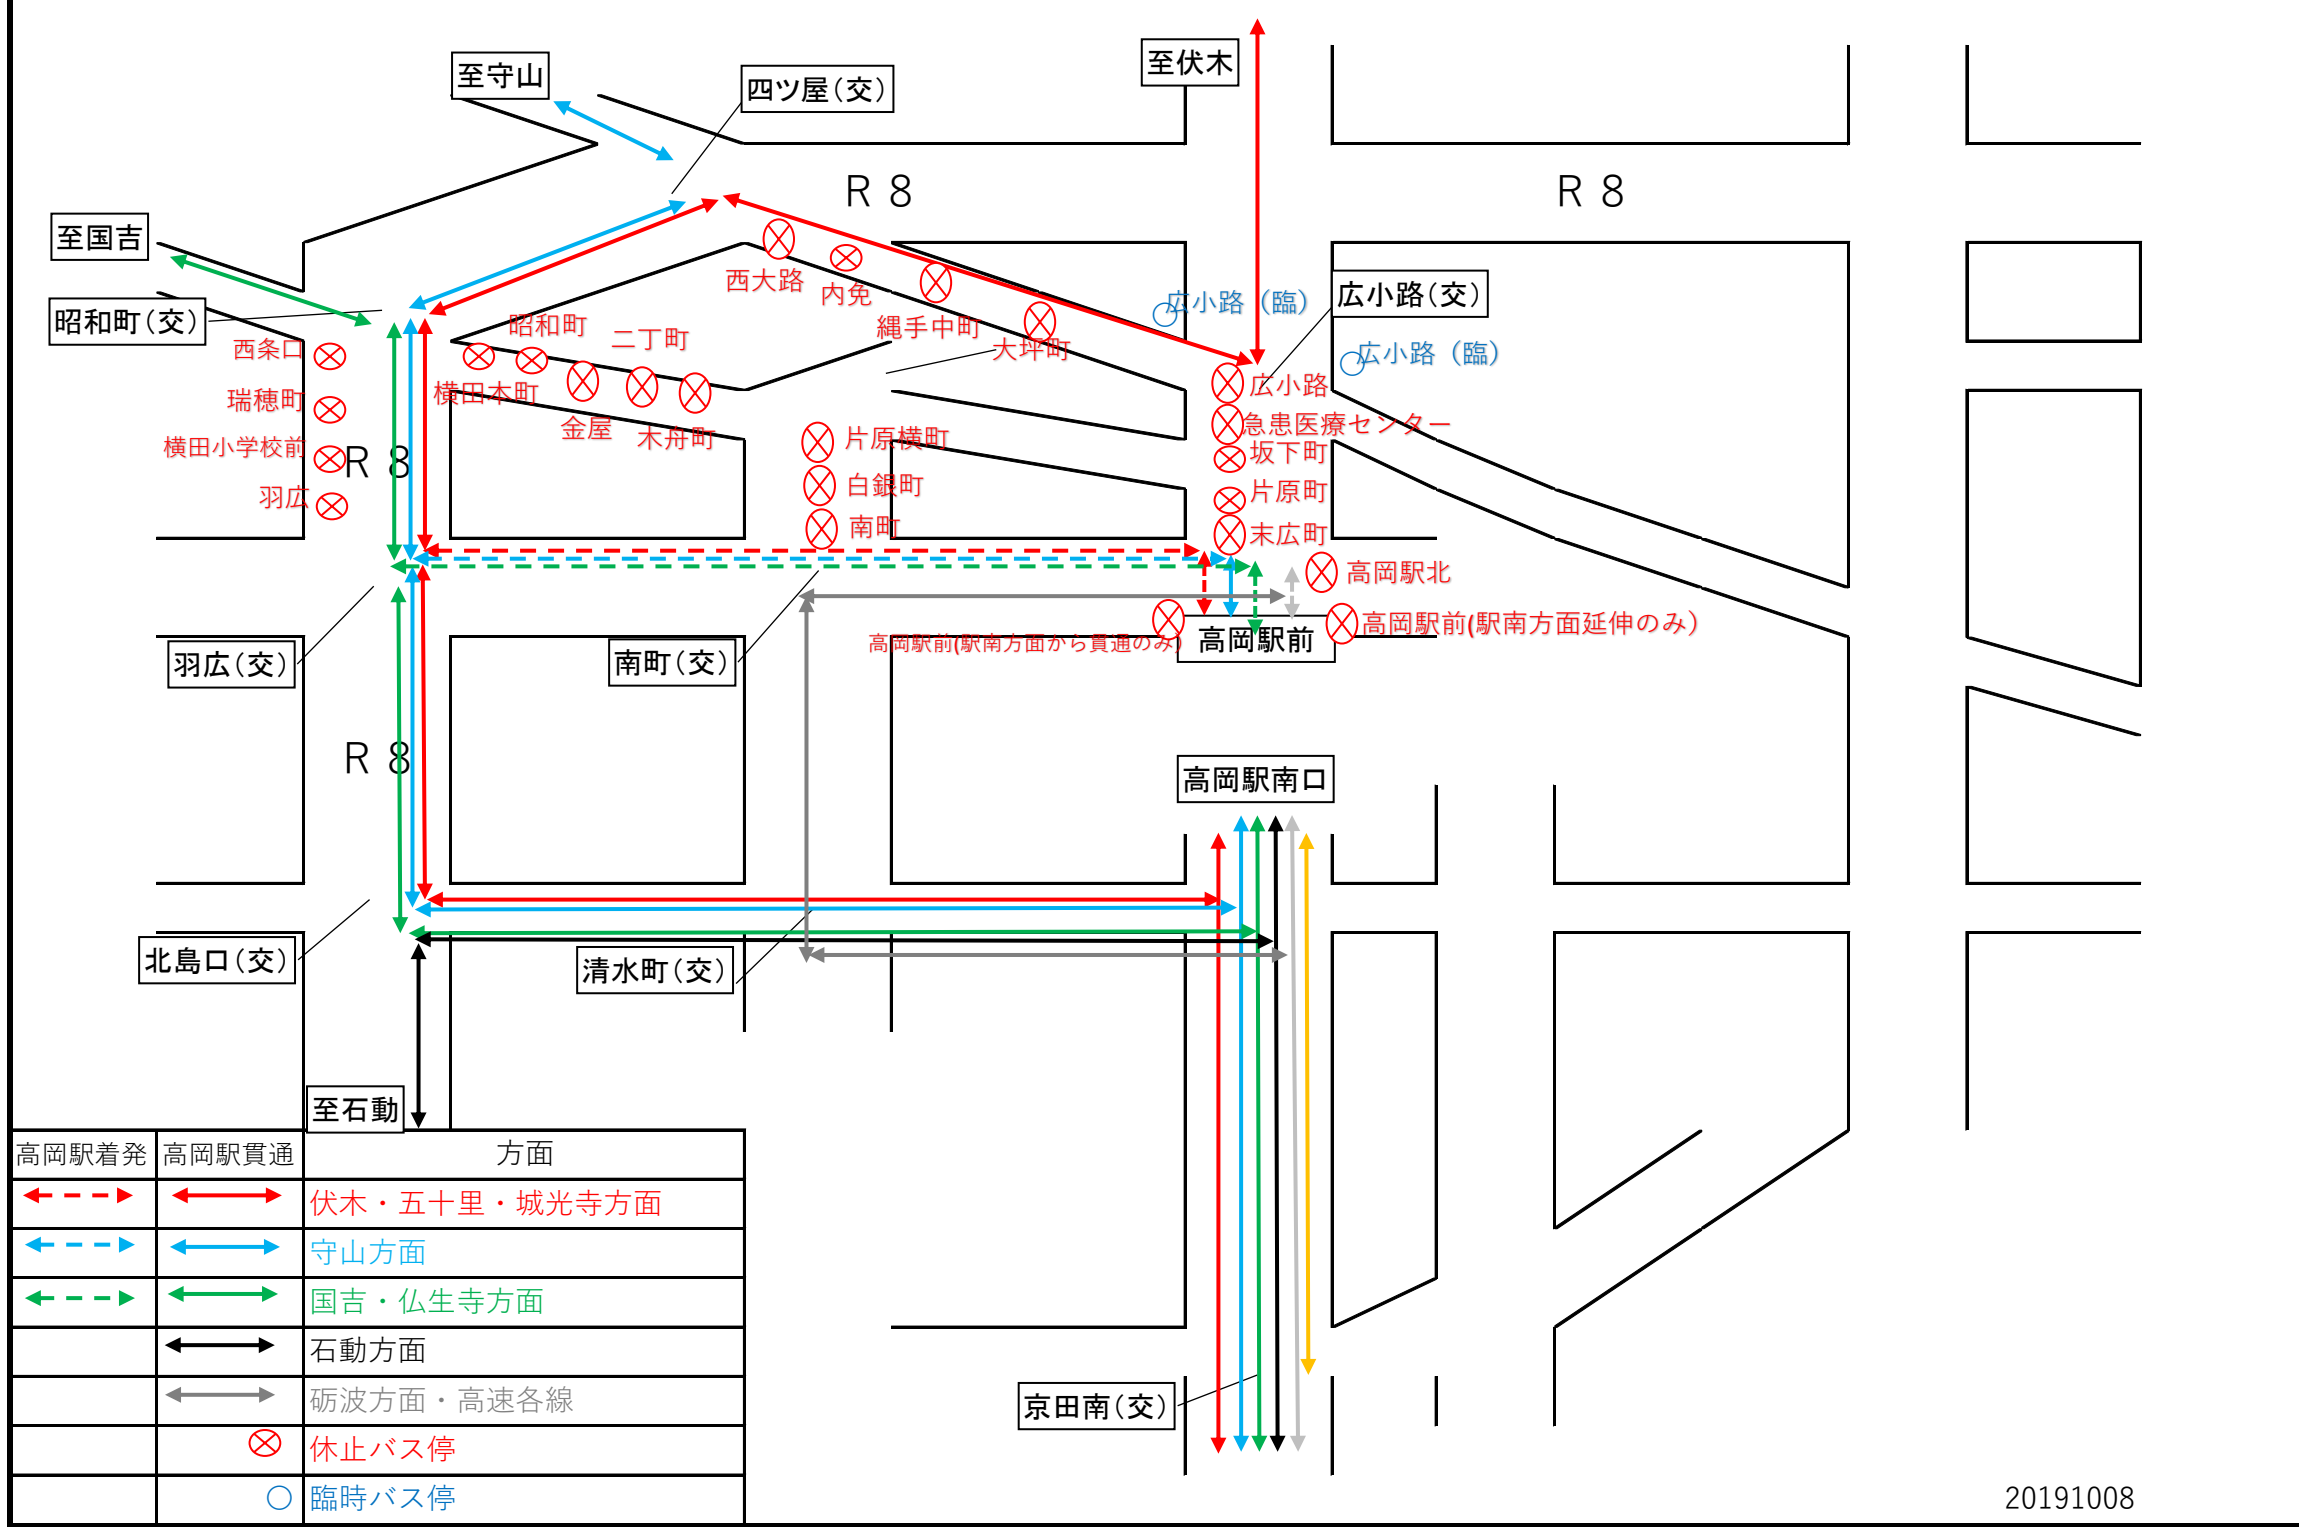

# 各方面別の経路変更及び一部休止バス停

富山マラソン2019方面別経路変更詳細

方面	発時刻及び行先	休止区間	休止となるバス停
伏木	氷見市民病院7:55発 ふしき病院・済生会	広小路8:45～高岡駅前	広小路・急患医療センター前・坂下町・片原町 未広町・高岡駅北・高岡駅前 ※臨時広小路あり
〃	イオンモール8:02発 東古府（往路のみ）	広小路9:04～高岡駅北	広小路・急患医療センター前・坂下町・片原町 未広町・高岡駅北 ※臨時広小路あり
〃	済生会高岡病院8:38発 ふしき病院・氷見市民病院	高岡駅前9:01～広小路	高岡駅前・未広町・片原町・坂下町 急患医療センター前・広小路 ※臨時広小路あり
〃	氷見市民病院9:00発 伏木駅・済生会	広小路9:43～高岡駅前	広小路・急患医療センター前・坂下町・片原町 未広町・高岡駅北・高岡駅前 ※臨時広小路あり
〃	イオンモール9:22発 伏木駅・磯はなび	高岡駅前9:41～広小路	高岡駅前・未広町・片原町・坂下町 急患医療センター前・広小路 ※臨時広小路あり
〃	済生会高岡病院10:08発 伏木駅・氷見	なし	高岡駅南口～高岡駅前間規制中の為遅延の予想
城光寺	8:37発城光寺 新高岡駅	広小路8:53～高岡駅前	広小路・急患医療センター前・坂下町・片原町 未広町・高岡駅北・高岡駅前 ※臨時広小路あり
守山	氷見市民病院7:46発 新守山・済生会	西大路8:17～高岡駅前	西大路・内免・縄手中町・大坪町・広小路・急患医療センター前・ 坂下町・片原町・未広町・高岡駅北・高岡駅前
〃	済生会高岡病院8:08発 脇	高岡駅前8:31～西大路	高岡駅前・未広町・片原町・坂下町・急患医療セン ター前・広小路・大坪町・縄手中町・内免・西大路
〃	氷見市民病院8:26発 新守山・済生会	西大路8:57～高岡駅前	西大路・内免・縄手中町・大坪町・広小路・急患医療センター前・ 坂下町・片原町・未広町・高岡駅北・高岡駅前
〃	脇8:30発 高岡駅前	西大路9:21～高岡駅北	西大路・内免・縄手中町・大坪町・広小路 急患医療センター前・坂下町・片原町・未広町・高岡駅北

富山マラソン2019方面別経路変更詳細

方面	発時刻及び行先	休止区間	休止となるバス停
守山	済生会高岡病院9：08発 新守山・氷見	高岡駅前9：31～西大路	高岡駅前・末広町・片原町・坂下町・急患医療センター前・広小路・大坪町・縄手中町・内免・西大路
〃	氷見市民病院9：34発 新守山・済生会	なし	高岡駅前～高岡駅南口間規制中の為遅延の予想
〃	高岡駅前10：00発 脇	末広町10：02	末広町
〃	済生会高岡病院10：18発 新守山・氷見	なし	高岡駅前～高岡駅南口間規制中の為遅延の予想
国吉・仏生寺	氷見市民病院発9：17 仏生寺・済生会	なし	高岡駅前～高岡駅南口間規制中の為遅延の予想
石動	済生会高岡病院8：48発 アウトレットパーク	高岡駅前9：11～羽広	高岡駅前・末広町・二丁町・金屋・昭和町・横田本町 西条口・瑞穂町・横田小学校前・羽広
砺波・庄川町	庄川町発7：19 高岡駅前	南町8：41～高岡駅北	南町・白銀町・片原横町・末広町・高岡駅北
〃	高岡駅前8：34発 小牧堰堤	末広町8：36～南町	末広町・片原横町・白銀町・南町
〃	庄川町発8：35 高岡駅前	南町10：01～高岡駅北	南町・白銀町・片原横町・末広町・高岡駅北
〃	高岡駅前発9：21 庄川町	末広町9：36～南町	末広町・片原横町・白銀町・南町
〃	高岡駅前発9：54 庄川町	末広町9：56～南町	末広町・片原横町・白銀町・南町