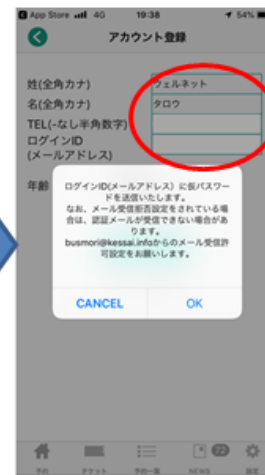

アプリDL画面

位置情報確認画面

利用規約画面

ユーザー情報入力

TOP画面に遷移

ログイン画面

仮パスワード確認

ユーザー情報OK