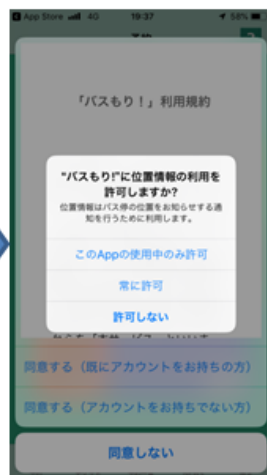

アプリDL画面

位置情報確認画面

利用規約画面

ユーザー情報入力

TOP画面に遷移

ログイン画面

仮パスワード確認

ユーザー情報OK