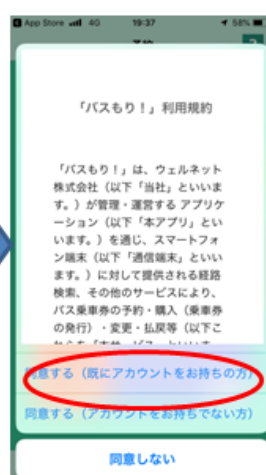

アプリDL画面

位置情報確認画面

利用規約画面

ユーザー情報入力

TOP画面に遷移

ログイン画面

仮パスワード確認

ユーザー情報OK