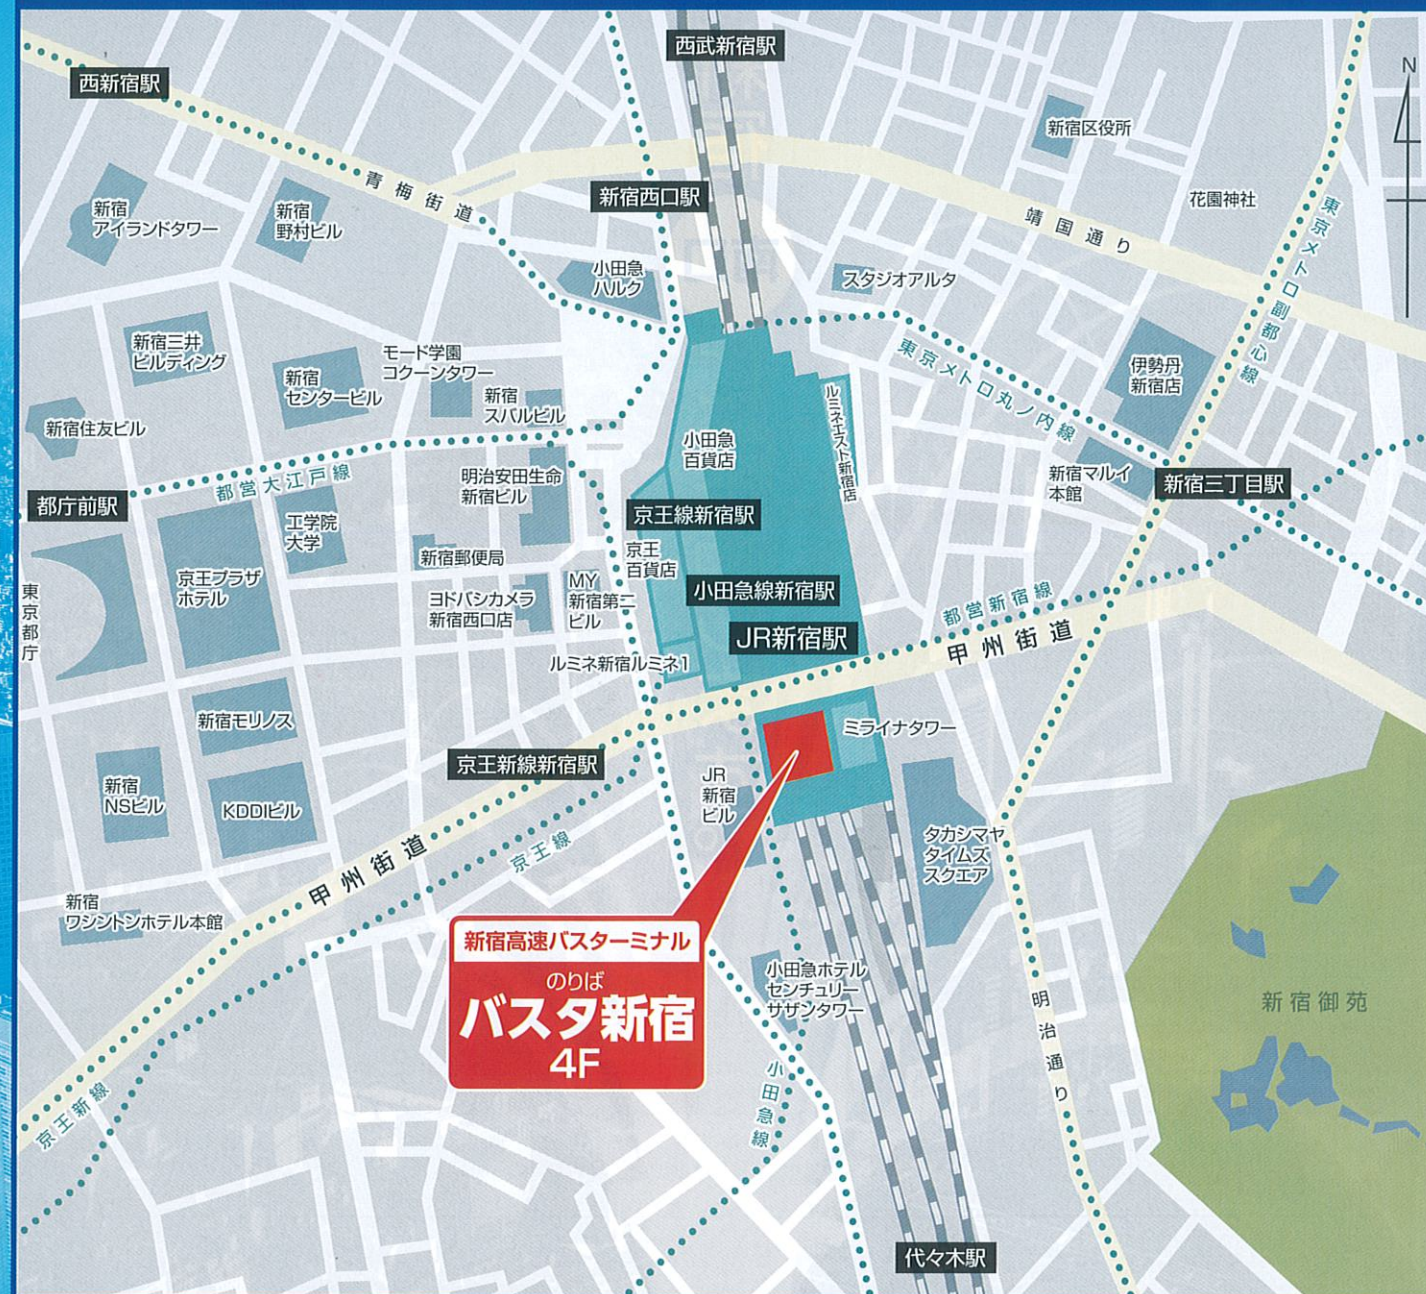

バスタ新宿

4F

新宿高速バスターミナル

2016.4.4 DEBUT!!

高速バスのりばがもっと便利で快適に!

新宿南口に集結します。

バスタ新宿

4F

新宿高速バスターミナル

アクセス マップ

JR「新宿駅」 新南口直結

これまで新宿駅周辺に分散されていた高速バスのりばが南口に集約されます。
4月4日(月)始発便より、新宿駅を出発する高速バスは、「バスタ新宿4F」からの発車となります。
お間違のないようにご乗車ください。*一部施設外からの発車となる場合があります。詳しくはバス運行会社におたずねください。

- アクセス**
- JR「新宿駅」新南口直結 2分
 - 小田急線「新宿駅」南口改札より徒歩4分
 - 京王線「新宿駅」京王百貨店口改札より徒歩6分
 - 都営新宿線「新宿駅」京王新線口改札より徒歩5分(出口2)
 - 都営大江戸線「新宿駅」京王新線口改札より徒歩5分(出口2)
 - 京王新線「新線新宿駅」京王新線口改札より徒歩5分(出口2)
 - 東京メトロ副都心線「新宿三丁目駅」新宿三丁目交差点方面改札より徒歩8分(E10出口)
 - 東京メトロ丸の内線「新宿三丁目駅」伊勢丹方面改札より徒歩10分(E10出口)

※上記時間はおおよその目安です。のりばへは時間に余裕をもってお越しください。