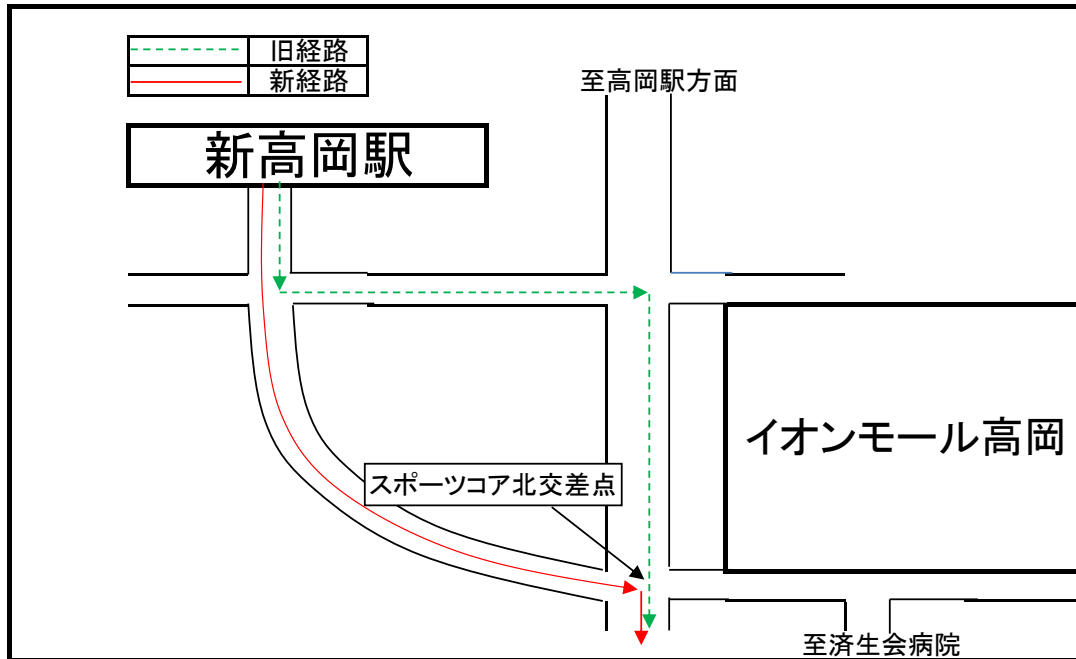

○時刻変更内容

【平日】

路線名	始発	現行	改正	備考
砺波総合運動公園線	砺波駅南	7:40	7:35	時刻変更
〃	〃	9:50	9:45	〃
〃	砺波市役所	13:50	14:10	〃
〃	〃	15:20	15:25	〃
〃	〃	19:00	19:05	〃
戸出東部小学校経由庄川町	庄川町	15:14	15:07	時刻・経路変更

【土・日・祝】

路線名	始発	現行	改正	備考
砺波総合運動公園線	砺波駅南	7:40	7:35	時刻変更
〃	〃	9:50	9:45	〃
〃	砺波市役所	15:20	15:25	〃
市内3系統	高岡駅前	18:40	18:10	〃

○経路変更・バス停位置変更内容

- ・新守山経由氷見方面行(下り)長慶寺地内の経路変更及び長慶寺工場前バス停(下り)位置変更・・・1-A
- ・新高岡駅から済生会病院及び砺波方面行路線の経路変更・・・1-B
- ・庄川町線(上り)1便のみ戸出東部小学校経由に経路変更・・・1-C

1-A

1-B

1-C