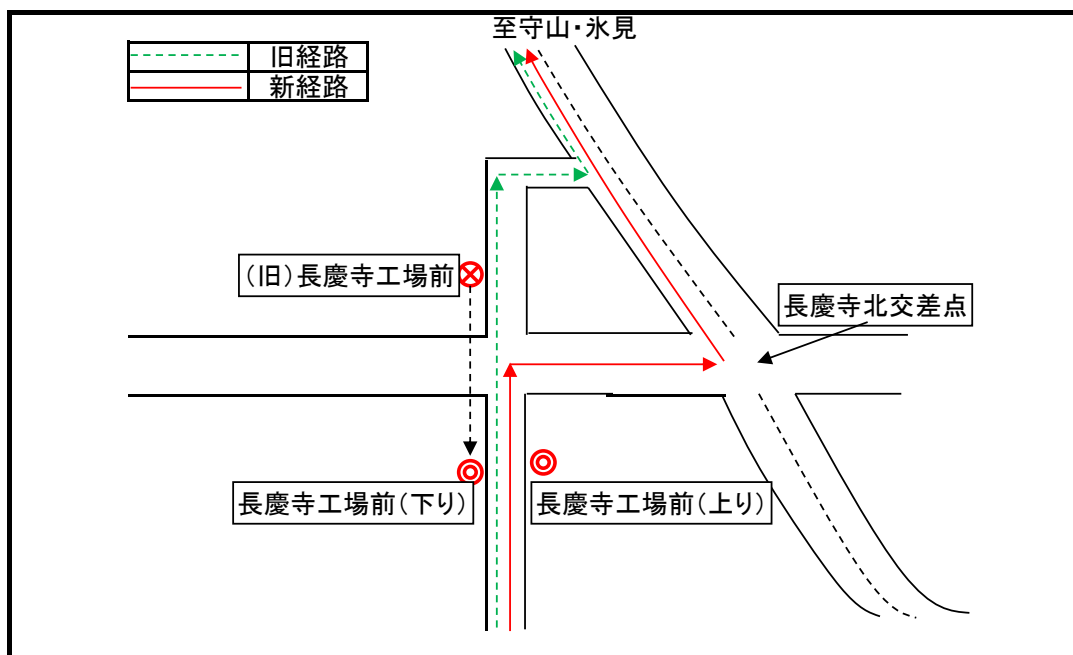

○時刻変更内容

【平日】

路線名	始発	現行	改正	備考
砺波総合運動公園線	砺波駅南	7:40	7:35	時刻変更
〃	〃	9:50	9:45	〃
〃	砺波市役所	13:50	14:10	〃
〃	〃	15:20	15:25	〃
〃	〃	19:00	19:05	〃
戸出東部小学校経由庄川町	庄川町	15:14	15:07	時刻・経路変更

【土・日・祝】

路線名	始発	現行	改正	備考
砺波総合運動公園線	砺波駅南	7:40	7:35	時刻変更
〃	〃	9:50	9:45	〃
〃	砺波市役所	15:20	15:25	〃
市内3系統	高岡駅前	18:40	18:10	〃

○経路変更・バス停位置変更内容

- ・新守山経由氷見方面行(下り)長慶寺地内の経路変更及び長慶寺工場前バス停(下り)位置変更・・・1-A
- ・新高岡駅から済生会病院及び砺波方面行路線の経路変更・・・1-B
- ・庄川町線(上り)1便のみ戸出東部小学校経由に経路変更・・・1-C

1-A

1-B

1-C